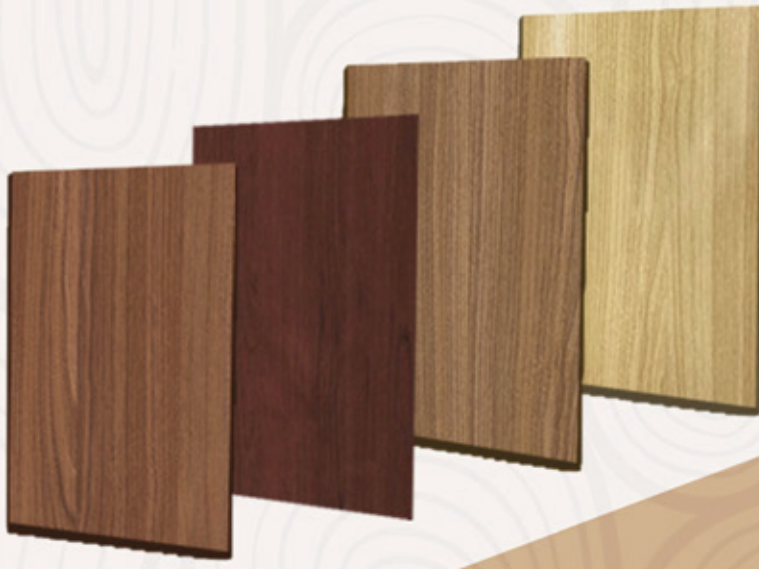

GHOLAMI
INTERNATIONAL BOIS

MDF MEDELACK

GHOLAMI
INTERNATIONAL BOIS

Nos produits MEDELACK, d'une qualité parfaite, sont composés de couleurs unies et de décors reflétant les dernières tendances. Les MEDELACK de mm mince sont utilisés dans les panneaux arrière des armoires, les côtés intérieurs des tiroirs et les surfaces des portes. Les MEDELACK d'épaisseur mm peuvent être utilisés dans les corps intérieurs des armoires, des canapés-lits et des sommiers.